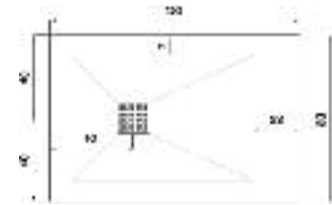

Style	Size	White	Colours
Standard	120 x 80cm	S2220259	S2220358
Double Rim	120 x 80cm	S2220282	S2220381
Long Edge Rim	120 x 80cm	S2220306	S2220404
Short Edge Rim	120 x 80cm	S2220329	S2220427
Four Edged Rim	120 x 80cm	S2220347	S2220445