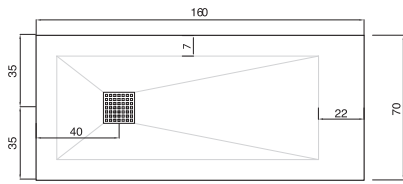

Style	Size	White	Colours
Standard	80 x 80cm	S2220251	S2220350
Double Rim	80 x 80cm	S2220274	S2220373
Long Edge Rim	80 x 80cm	S2220298	S2220396
Short Edge Rim	80 x 80cm	S2220321	S2220419

Style	Size	White	Colours
Standard	90 x 90cm	S2220252	S2220351
Double Rim	90 x 90cm	S2220275	S2220374
Long Edge Rim	90 x 90cm	S2220299	S2220397
Short Edge Rim	90 x 90cm	S2220322	S2220420
Four Edged Rim	90 x 90cm	S2220343	S2220441