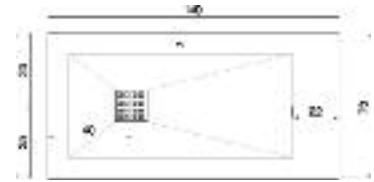

Style	Size	White	Colours
Standard	140 x 70cm	S2220255	S2220354
Double Rim	140 x 70cm	S2220278	S2220377
Long Edge Rim	140 x 70cm	S2220302	S2220400
Short Edge Rim	140 x 70cm	S2220325	S2220423