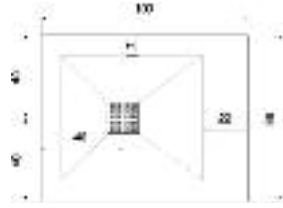

Style	Size	White	Colours
Standard	100 x 80cm	S2220258	S2220357
Double Rim	100 x 80cm	S2220281	S2220380
Long Edge Rim	100 x 80cm	S2220305	S2220403
Short Edge Rim	100 x 80cm	S2220328	S2220426
Four Edged Rim	100 x 80cm	S2220346	S2220444