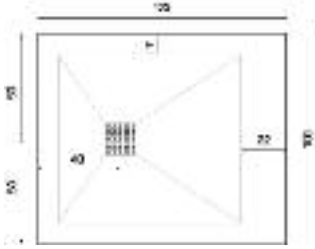

Style	Size	White	Colours
Standard	120 x 100cm	S2220269	S2220368
Double Rim	120 x 100cm	S2220293	S2220391
Long Edge Rim	120 x 100cm	S2220316	S2220414
Short Edge Rim	120 x 100cm	S2220339	S2220437