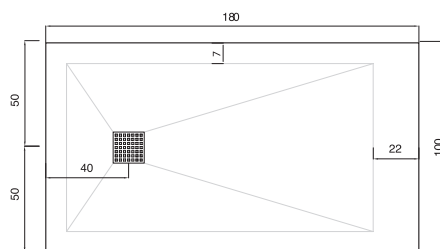

Style	Size	White	Colours
Standard	180 x 100cm	S2220272	S2220371
Double Rim	180 x 100cm	S2220296	S2220394
Long Edge Rim	180 x 100cm	S2220319	S2220417
Short Edge Rim	180 x 100cm	S2220342	S2220440