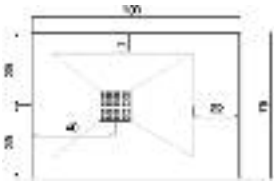

Style	Size	White	Colours
Standard	100 x 70cm	S2220253	S2220352
Double Rim	100 x 70cm	S2220276	S2220375
Long Edge Rim	100 x 70cm	S2220300	S2220398
Short Edge Rim	100 x 70cm	S2220323	S2220421
Four Edged Rim	100 x 70cm	S2220344	S2220442