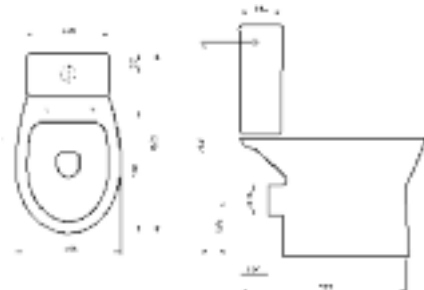

**Eclipse - Corner Basin**

● Size 598 x 579mm ● White

1 tap hole	S7005888
------------	----------

**Eclipse - Semi Countertop Basin**

● Size 540 x 455mm ● White

1 tap hole	S7004180
------------	----------

**Eclipse - Close Coupled**