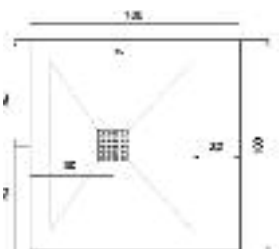

Style	Size	White	Colours
Standard	100 x 100cm	S2220268	S2220367
Double Rim	100 x 100cm	S2220292	S2220390
Long Edge Rim	100 x 100cm	S2220315	S2220413
Short Edge Rim	100 x 100cm	S2220338	S2220436