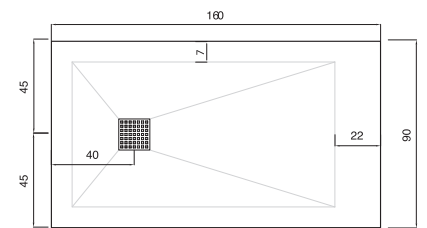

Style	Size	White	Colours
Standard	160 x 80cm	S2220261	S2220360
Double Rim	160 x 80cm	S2220284	S2220383
Long Edge Rim	160 x 80cm	S2220308	S2220406
Short Edge Rim	160 x 80cm	S2220331	S2220429