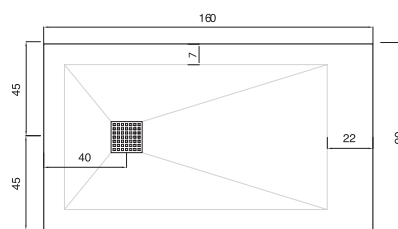

Style	Size	White	Colours
Standard	160 x 90cm	S2220266	S2220365
Double Rim	160 x 90cm	S2220290	S2220388
Long Edge Rim	160 x 90cm	S2220313	S2220411
Short Edge Rim	160 x 90cm	S2220336	S2220434