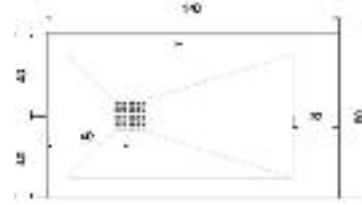

Style	Size	White	Colours
Standard	140 x 80cm	S2220260	S2220359
Double Rim	140 x 80cm	S2220283	S2220382
Long Edge Rim	140 x 80cm	S2220307	S2220405
Short Edge Rim	140 x 80cm	S2220330	S2220428
Four Edged Rim	140 x 80cm	S2220348	S2220446