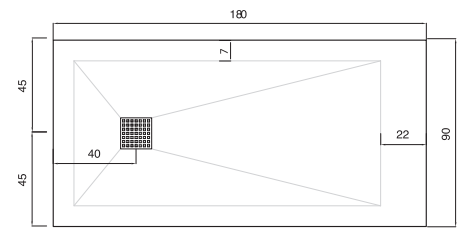

Style	Size	White	Colours
Standard	180 x 90cm	S2220267	S2220366
Double Rim	180 x 90cm	S2220291	S2220389
Long Edge Rim	180 x 90cm	S2220314	S2220412
Short Edge Rim	180 x 90cm	S2220337	S2220435