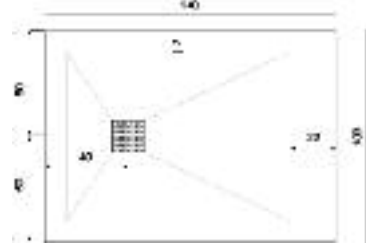

Style	Size	White	Colours
Standard	140 x 100cm	S2220270	S2220369
Double Rim	140 x 100cm	S2220294	S2220392
Long Edge Rim	140 x 100cm	S2220317	S2220415
Short Edge Rim	140 x 100cm	S2220340	S2220438