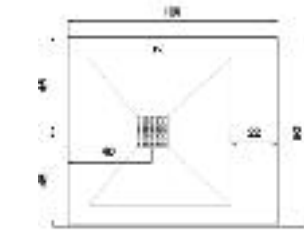

Style	Size	White	Colours
Standard	100 x 90cm	S2220263	S2220362
Double Rim	100 x 90cm	S2220286	S2220385
Long Edge Rim	100 x 90cm	S2220310	S2220408
Short Edge Rim	100 x 90cm	S2220333	S2220431