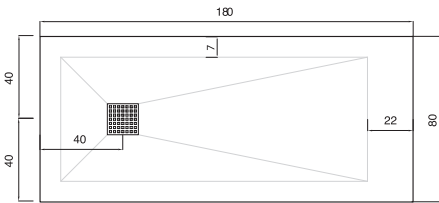

Style	Size	White	Colours
Standard	180 x 80cm	S2220262	S2220361
Double Rim	180 x 80cm	S2220285	S2220384
Long Edge Rim	180 x 80cm	S2220309	S2220407
Short Edge Rim	180 x 80cm	S2220332	S2220430