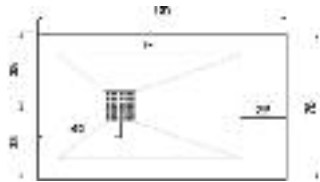

Style	Size	White	Colours
Standard	120 x 70cm	S2220254	S2220353
Double Rim	120 x 70cm	S2220277	S2220376
Long Edge Rim	120 x 70cm	S2220301	S2220399
Short Edge Rim	120 x 70cm	S2220324	S2220422
Four Edged Rim	120 x 70cm	S2220345	S2220443