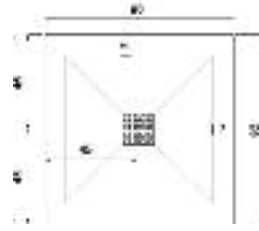

Style	Size	White	Colours
Standard	80 x 80cm	S2220251	S2220350
Double Rim	80 x 80cm	S2220274	S2220373
Long Edge Rim	80 x 80cm	S2220298	S2220396
Short Edge Rim	80 x 80cm	S2220321	S2220419

Style	Size	White	Colours
Standard	90 x 90cm	S2220252	S2220351
Double Rim	90 x 90cm	S2220275	S2220374
Long Edge Rim	90 x 90cm	S2220299	S2220397
Short Edge Rim	90 x 90cm	S2220322	S2220420
Four Edged Rim	90 x 90cm	S2220343	S2220441