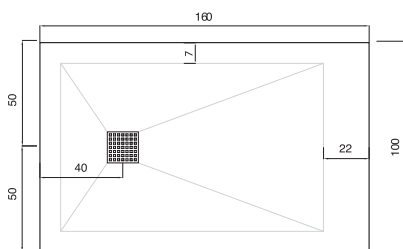

Style	Size	White	Colours
Standard	160 x 100cm	S2220271	S2220370
Double Rim	160 x 100cm	S2220295	S2220393
Long Edge Rim	160 x 100cm	S2220318	S2220416
Short Edge Rim	160 x 100cm	S2220341	S2220439