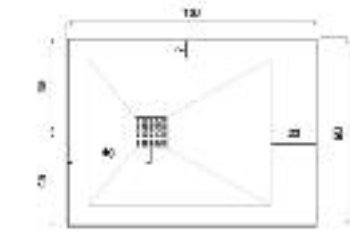

Style	Size	White	Colours
Standard	120 x 90cm	S2220264	S2220363
Double Rim	120 x 90cm	S2220287	S2220386
Long Edge Rim	120 x 90cm	S2220311	S2220409
Short Edge Rim	120 x 90cm	S2220334	S2220432