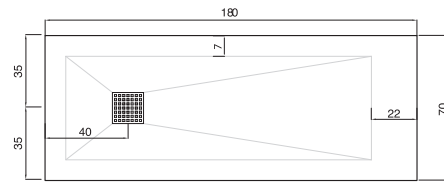

Style	Size	White	Colours
Standard	180 x 70cm	S2220257	S2220356
Double Rim	180 x 70cm	S2220280	S2220379
Long Edge Rim	180 x 70cm	S2220304	S2220402
Short Edge Rim	180 x 70cm	S2220327	S2220425